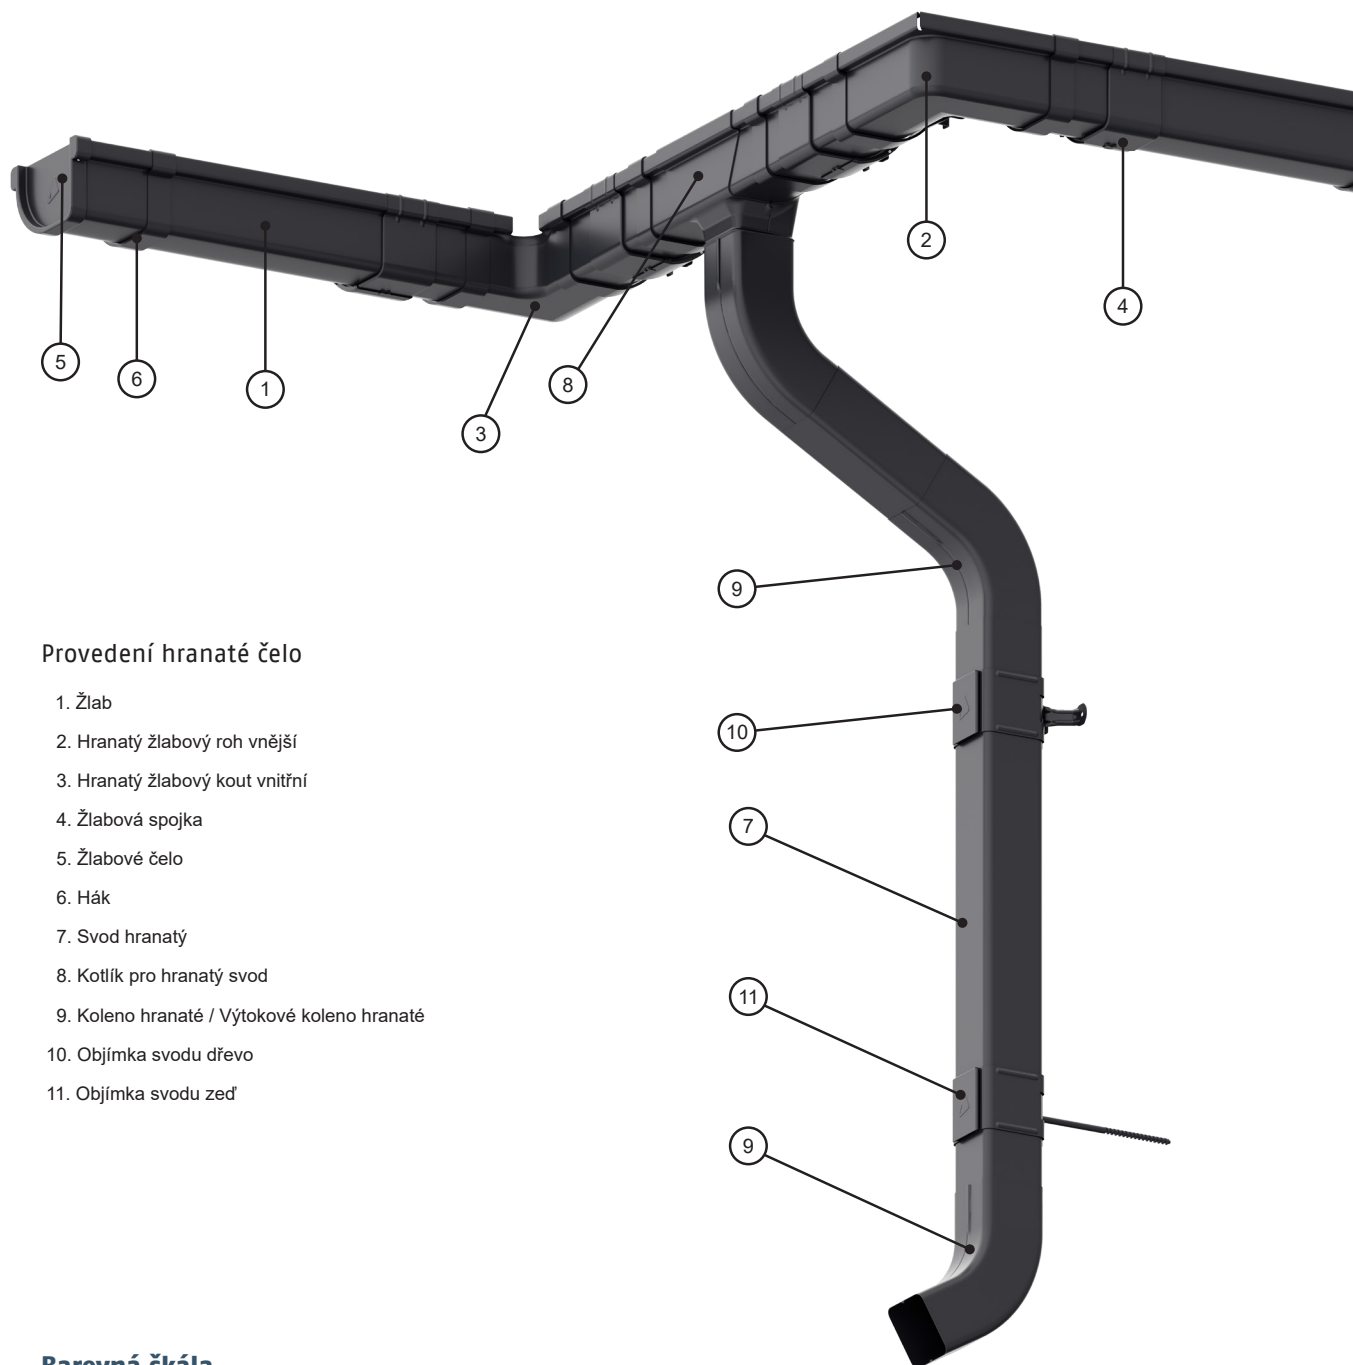

Siba Tech. Oboustranný okapový systém.

Ceník

Platný od 2. 9. 2024

Prvky oboustranného okapového systému Siba Tech

NOVINKA

Siba Tech je inovativní kombinace hranatého s půlkulatým okapem v jednom. Systém Siba Tech představuje řešení, které nám umožňuje výběr tvaru žlabů a svodů v rámci jednoho systému, což také znamená možnost přizpůsobení estetiky každého domu.

Provedení půlkulaté čelo

1. Žlab
2. Půlkulatý žlabový roh vnější
3. Půlkulatý žlabový kout vnitřní
4. Žlabová spojka
5. Žlabové čelo
6. Háček
7. Svod kulatý
8. Kotlík pro kulatý svod
9. Koleno kulaté
10. Výtokové koleno kulaté
11. Objímka svodu dřeva
12. Objímka svodu země

NOVINKA

Provedení hranaté čelo

1. Žlab
2. Hranatý žlabový roh vnější
3. Hranatý žlabový kout vnitřní
4. Žlabová spojka
5. Žlabové čelo
6. Háček
7. Svod hranatý
8. Kotlík pro hranatý svod
9. Koleno hranaté / Výtokové koleno hranaté
10. Objímka svodu dřeva
11. Objímka svodu zedě

Prvky oboustranného okapového systému Siba Tech

Název	Obrázek produktu	Rozměry	Informace	Počet kusů v balení	Cena bez DPH (kus)	Cena s DPH (kus)
Koleno kulaté		90 mm		16	155	188
Výtokové koleno kulaté		90 mm		16	225	272
Objímka kulatého svodu zeď		90 mm	Uchycení na: kotva šroub	15	50	61
Objímka kulatého svodu dřevo		90 mm		15	50	61
Kotva šroub		125 mm		100	45	54
Kotva šroub		175 mm		100	55	67
Kotva šroub		200 mm		100	65	79
Kotva šroub		250 mm		100	70	85
Kotva šroub		300 mm		100	75	91
Revizní svod		<i>Materiál: Plast</i>		5	400	484
Lapač nečistot pro kulaté svody		<i>Vhodné pro kulaté svody 75, 90, 100 mm</i> <i>Materiál: Plast</i>		1	905	1 095
Lapač nečistot pro hranaté svody		<i>Vhodné pro hranatý svod 80x80 mm</i> <i>Materiál: Plast</i>		1	905	1 095